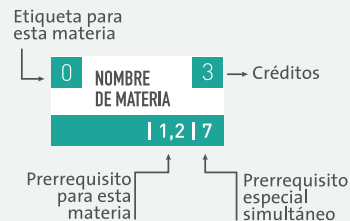

PLAN DE ESTUDIOS

SEMESTRE I	SEMESTRE II	SEMESTRE III	SEMESTRE IV	SEMESTRE V	SEMESTRE VI	SEMESTRE VII	SEMESTRE VIII
0 Precálculo 3 • •	1 Cálculo 1 3 0 •	2 Cálculo 2 3 1 •	3 Cálculo 3 2 2 •	4 Variable Compleja 2 3 •	5 Procesamiento de Señales 2 4,18 •	6 Sistemas Embebidos 3 5,15,19 •	Electiva de Profundización 2 • •
Química 3 • •	7 Física 1 3 0 •	8 Física 2 3 7 •	9 Física 3 3 8 •	10 Ec. Diferenciales y Sist. Dinámicos 3 2,7,14 •	11 Control 3 10 •	Electiva de Profundización 2 • •	Electiva de Profundización 2 • •
12 Programación de Computadores 3 • •	13 Fundamentos de Circuitos 3 0 •	14 Álgebra Lineal 3 1 •	Optimización 3 2,14 •	15 Instrumentación 1 2,18,20 •	Electiva de Profundización 2 • •	Electiva de Profundización 2 • •	Electiva General 2 • •
16 Foundation Project 3 • •	17 Fundamentos de Sistemas Digitales 3 • 12	18 Probabilidad y Estadística 1 3 • 2	19 Diseño de Sistemas Digitales 3 12,13,17 •	Electiva ICT 3 • •	Electiva de Área Menor 2 • •	Electiva de Área Menor 2 • •	Electiva General 2 • •
Análisis de Textos 2 • •	Análisis de Argumentos 2 • •	20 Fundamentos de Electrónica Análoga 3 1,13 14	21 Redes de Computadores 2 12,18 •	22 Keystone Project 3 19,20,21,23 •	Electiva de Área Menor 2 • •	Electiva de Área Menor 2 • •	Capstone Project 3 11,22 6
Ética 2 • •	Constitución Política e Instrucción Cívica 2 • •	23 Cornerstone Project 3 12,13,16,17 •	Escritura de Ensayos de Opinión 2 • •	Electiva HM 2 • •	24 Seminario de Grado 1 • •	25 Opción de Grado 1 4 24 •	Opción de Grado 2 4 25 •
Cátedra Rosarista 2 • •	Electiva HM 2 • •		Electiva HM 2 • •	Electiva General 2 • •	Electiva ICT 3 • •	Electiva ICT 2 • •	
					Electiva General 2 • •		

- Núcleo de ing. electrónica
- Núcleo de Proyectos y Electivas ICT
- Electivas de Profundización y de Área Menor
- Opción de Grado
- Electivas Generales y HM
- Núcleo de Formación Rosarista

OPCIONES DE GRADO (12 CRÉDITOS)