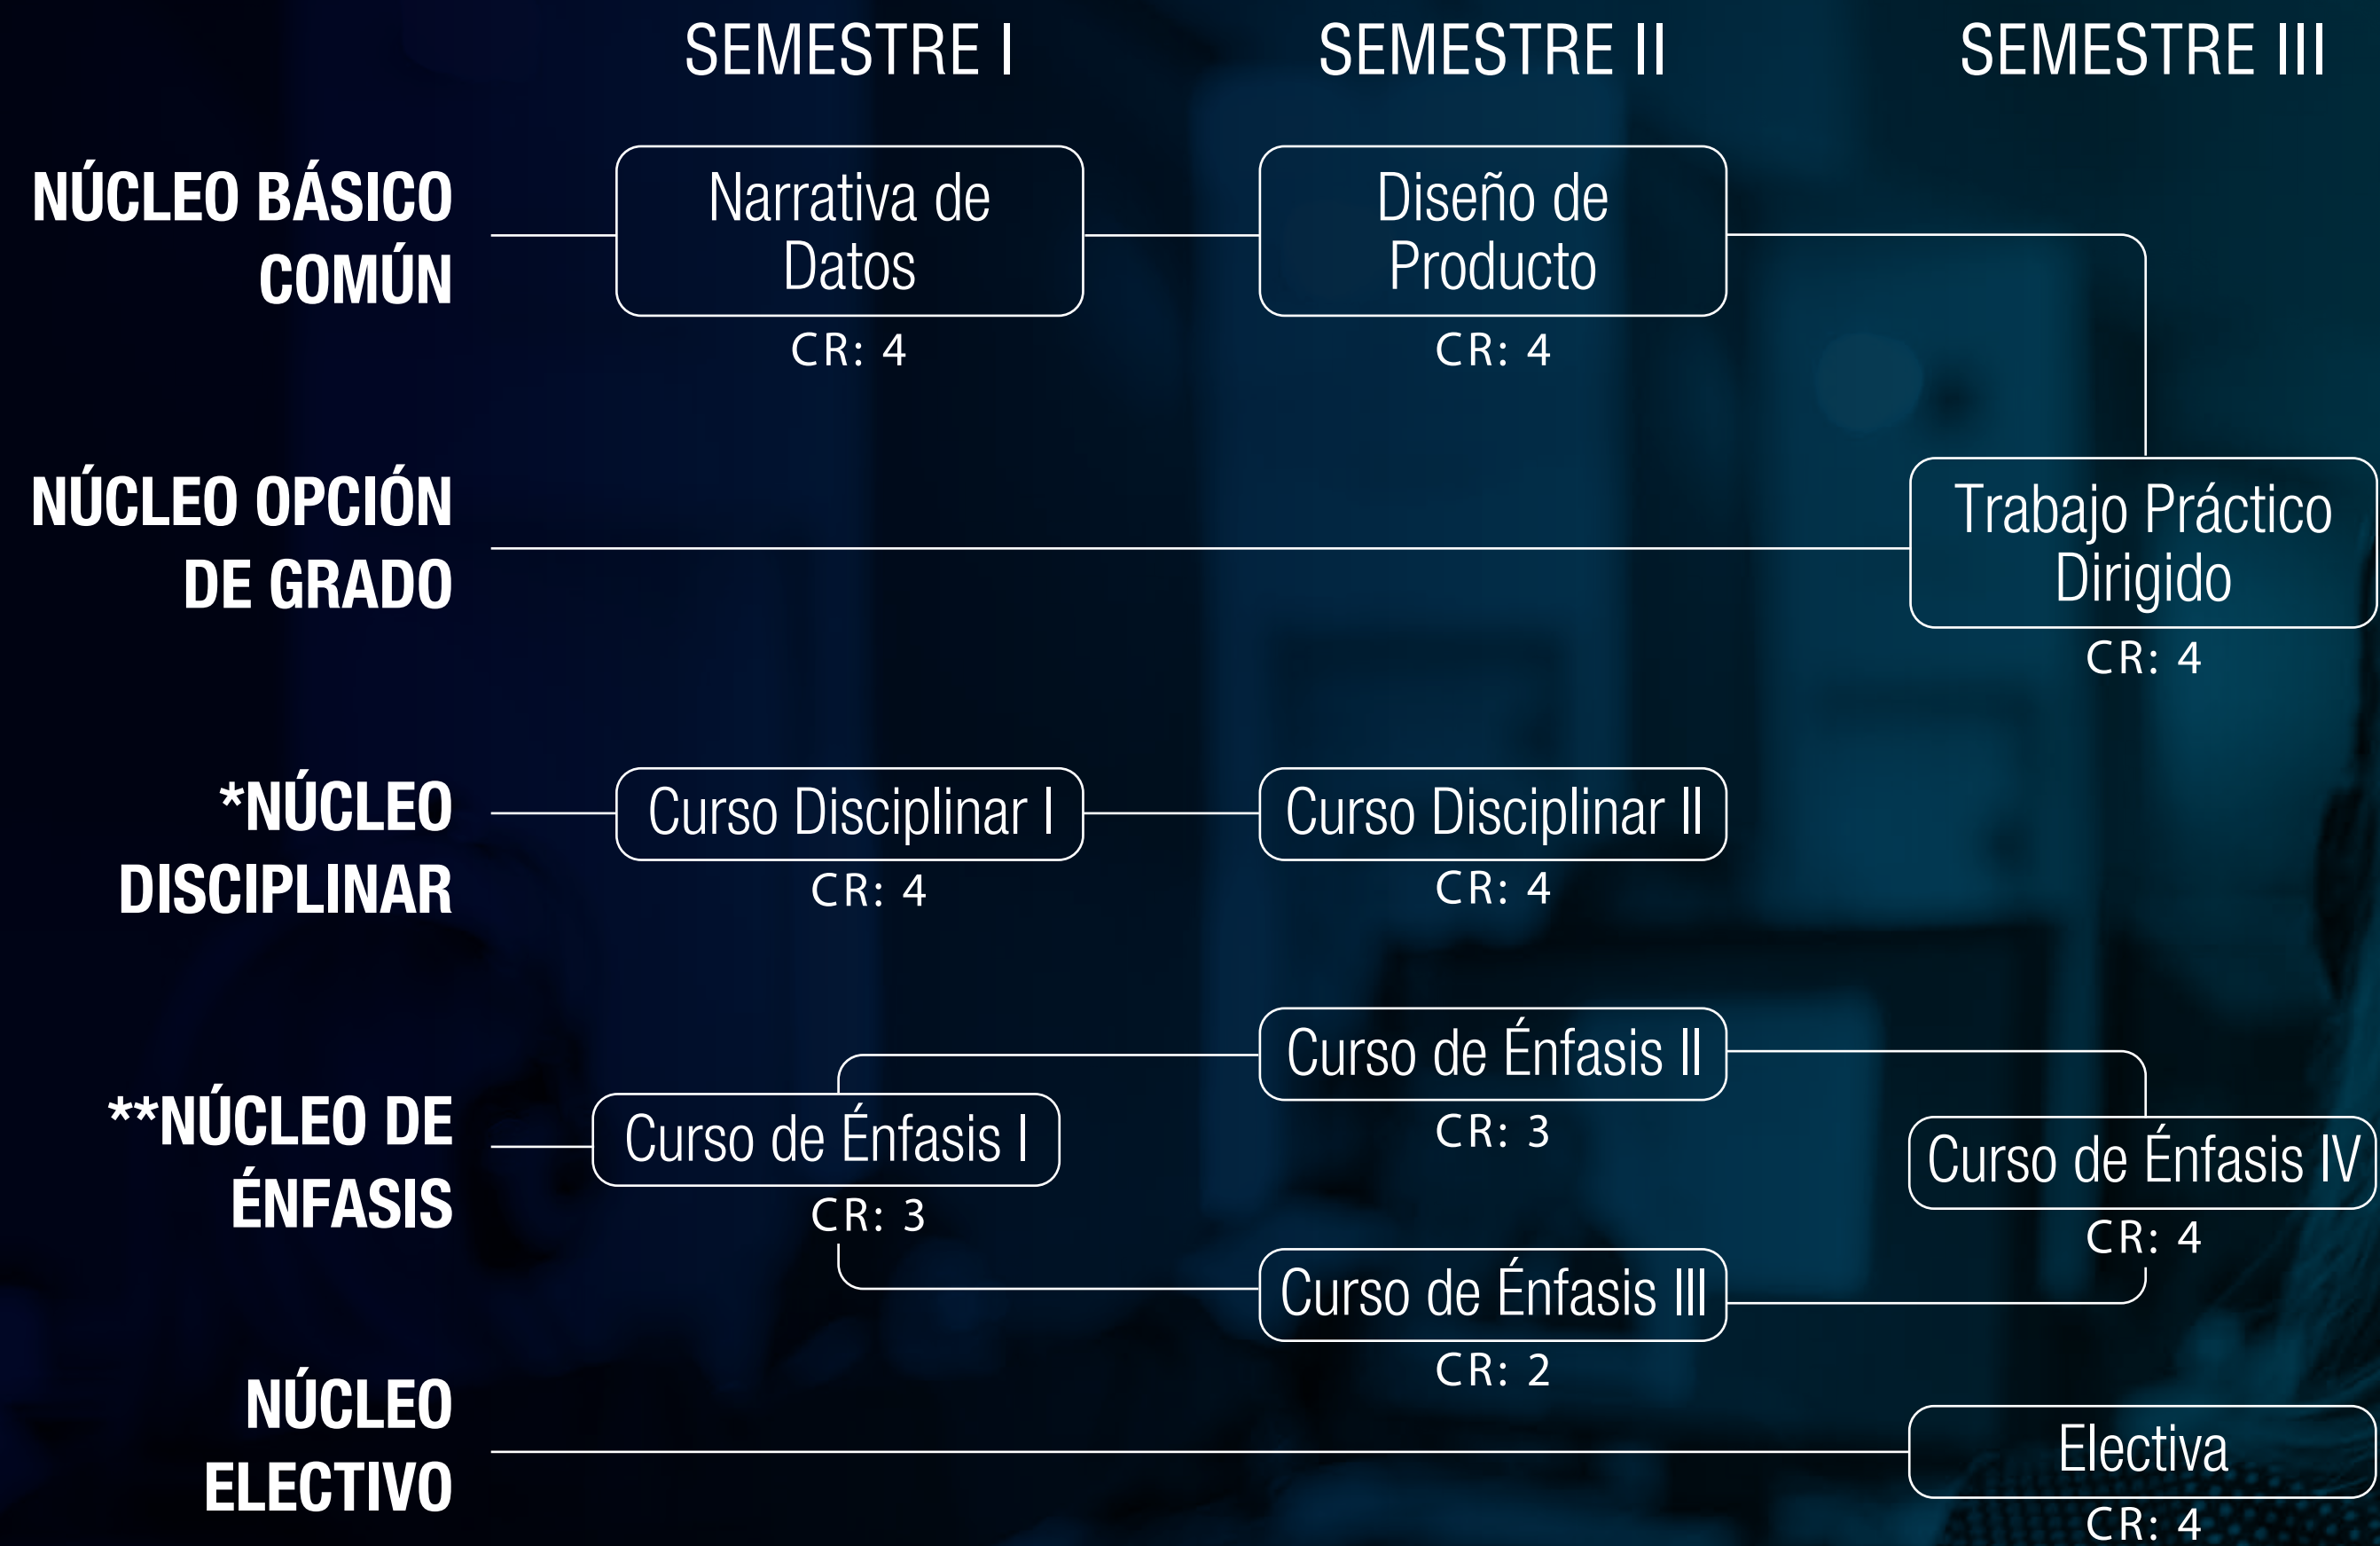

# PLAN DE ESTUDIO

\* Los estudiantes deben escoger dos de los tres cursos disciplinares ofertados: I) Asuntos Internacionales y Globales; II) Comportamiento Político y Acción Colectiva; III) Economía Política.

\*\* Cada uno de los énfasis está compuesto por tres cursos obligatorios y al menos uno electivo. Los cursos obligatorios del énfasis en **Análisis de Coyuntura** son: I) Geopolítica y Riesgos Globales; II) Procesos Políticos Latinoamericanos; III) Comunicación Política. Los cursos obligatorios del énfasis en **Gobernanza Ambiental** son: I) Gobernanza Ambiental Multinivel; II) Análisis y Manejo de Conflictos Socio-Ambientales; III) Política Internacional Ambiental.